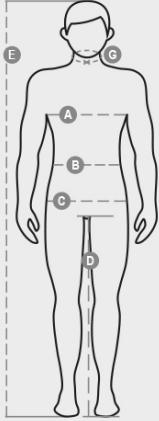

PP-U-12 APRON

S01075-P231

Προστατευτική ποδιά μιας χρήσης από πολυαιθυλένιο με σαλιάρα και κλείσιμο στο πίσω μέρος. Διαστάσεις: 70x120 cm, πάχος: 20 μικρά. Κάθε ποδιά ζυγίζει περίπου 10 g. Κιβώτιο των 1.000 ποδιών, συσκευασμένο σε σακούλες των 100.

ΜΠΛΕ ΓΑΛΑΝΟ
10000

Χαρακτηριστικά

Οδηγίες πλυσίματος

Πιστοποιήσεις

Casual&Workwear - Tops

International sizes	XXS		XS		S		M		L		XL		XXL		3XL		4XL		5XL		
IT - DE	36	38	40	42	44	46	48	50	52	54	56	58	60	62	64	66	68	70	72	74	
FR - ES	32	34	36	38	40	42	44	46	48	50	52	54	56	58	60	62	64	66	68	70	
UK	29	30	31	33	34	36	38	39	41	42	44	46	47	48	50	52	53	55	56	58	
Collar	(G) - cm	37	37	38	38	39	39	40	40	41	41	42,5	42,5	44	44	45	45	46	46	47	47
	(G) - in	14½	14½	15	15	15½	15½	15¾	15¾	16	16	16¾	16¾	17¼	17¼	17¾	17¾	18	18	18½	18½
Chest	(A) - cm	72	76	80	84	88	92	96	100	104	108	112	116	120	124	128	132	136	140	144	148
	(A) - in	28	30	31	33	34	36	38	39	41	42	44	46	47	48	50	52	53	55	56	58
Waist	(B) - cm	64	68	72	74	76	80	84	88	92	96	100	104	108	112	116	120	124	128	132	136
	(B) - in	25	27	28	29	30	32	33	34	36	38	40	41	43	45	46	48	49	51	52	54
Height	(E) - cm	170/181						175/187						175/189							
	(E) - in	67/71						69/73						69/75							