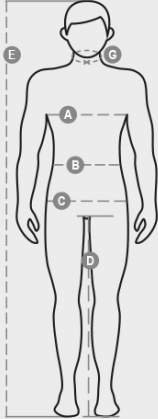

PP-U-09 SLEEVE COVER

S01072-P231

Καλύμματα μανικιών από πολυαιθυλένιο μιας χρήσης με ελαστικές άκρες και θερμικά σφραγισμένες ραφές. Μήκος: 45 cm, πλάτος: 20 cm, πάχος: 20 μικρά. Κάθε κάλυμμα μανικιού ζυγίζει περίπου 3 g. Κιβώτιο των 1.000 τεμαχίων, συσκευασμένο σε σακούλες των 100.

Σύνθεση: 100% ΠΟΛΥΑΙΘΥΛΕΝΙΟ
Εμφάνιση: ΠΟΛΥΑΙΘΥΛΕΝΙΟ
Βάρος: 15 GR/MQ
Μεγέθη: U
Συσκευασία: 100/1000
HS ΚΩΔΙΚΟΣ: 39269097
MADE IN: CN

Χρώματα

ΜΠΛΕ ΓΑΛΑΝΟ
10000

Χαρακτηριστικά

Οδηγίες πλυσίματος

Casual&Workwear - Tops

International sizes	XXS		XS		S		M		L		XL		XXL		3XL		4XL		5XL		
IT - DE	36	38	40	42	44	46	48	50	52	54	56	58	60	62	64	66	68	70	72	74	
FR - ES	32	34	36	38	40	42	44	46	48	50	52	54	56	58	60	62	64	66	68	70	
UK	29	30	31	33	34	36	38	39	41	42	44	46	47	48	50	52	53	55	56	58	
Collar	(G) - cm	37	37	38	38	39	39	40	40	41	41	42,5	42,5	44	44	45	45	46	46	47	47
	(G) - in	14½	14½	15	15	15½	15½	15¾	15¾	16	16	16¾	16¾	17¼	17¼	17¾	17¾	18	18	18½	18½
Chest	(A) - cm	72	76	80	84	88	92	96	100	104	108	112	116	120	124	128	132	136	140	144	148
	(A) - in	28	30	31	33	34	36	38	39	41	42	44	46	47	48	50	52	53	55	56	58
Waist	(B) - cm	64	68	72	74	76	80	84	88	92	96	100	104	108	112	116	120	124	128	132	136
	(B) - in	25	27	28	29	30	32	33	34	36	38	40	41	43	45	46	48	49	51	52	54
Height	(E) - cm	170/181						175/187						175/189							
	(E) - in	67/71						69/73						69/75							