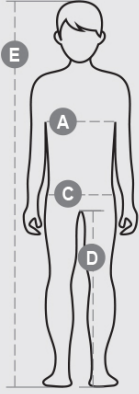

Σύνθεση: 70% ΒΑΜΒΑΚΙ + 30% ΠΟΛΥΕΣΤΕΡΑ
 Εμφάνιση: ΦΙΝΙΡΙΣΜΕΝΟ
 Βάρος: 300 GR/MQ
 Μεγέθη: 3/4-5/6-7/8-9/10-11/12
 Συσκευασία: 5/20
 HS ΚΩΔΙΚΟΣ: 61102091
 MADE IN: PK

Χρώματα

			
ΚΟΚΚΙΝΟ / ΛΕΥΚΟ 03006	ΜΠΛΕ ΝΑΥΤΙΚΟ / ΛΕΥΚΟ 08015	ΒΑΣΙΛΙΚΟ ΜΠΛΕ / ΛΕΥΚΟ 09005	ΜΑΥΡΟ / ΛΕΥΚΟ 14003

Δελτίο με πληροφορίες για τις ιδιότητες και τα περιβαλλοντικά χαρακτηριστικά της συσκευασίας

% ανακυκλωμένου υλικού	100
Ανακυκλωσιμότητα	-
Παρουσία επικίνδυνων ουσιών	Δεν περιέχει επικίνδυνες ουσίες

		Kids							
Age		0-1	1-2	3-4	5-6	7-8	9-10	11-12	13-14
International sizes		3XS	XXS	XS	S	M	L	XL	XXL
Chest	(A) - cm	47	52	58	64	69	75	80	84
	(A) - in	19	21	23	25	27	29	31	33
Hips	(C) - cm	47	53	59	65	71	76	82	86
	(C) - in	19	21	23	25	28	30	32	33
Inside leg	(D) - cm	31	34	39	48	54	61	67	72
	(D) - in	12	14	15	19	21	24	26	28
Height	(E) - cm	68/78	80/86	98/106	110/116	122/128	134/140	146/152	158/164
	(E) - in	26/31	32/34	38/42	43/45	48/50	53/55	57/60	62/64