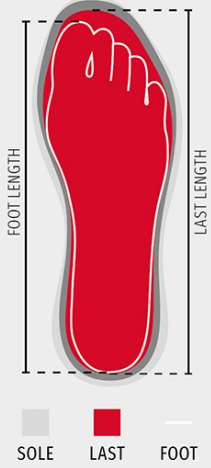

Shoes

Mondopoint (mm)	225	225	230	235	235	240	245	245	250	255	255	260	265	265	270	275	275	280	285	285	290	295	295	300	305	305	310	315	315	320	325	325	330	335	335
EUR	35	35½	36	36½	37	37½	38	38½	39	39½	40½	40½	41	41½	42	42½	43	43½	44	44½	45	45½	46	46½	47	47½	48	48½	49	49½	50	50½	51	51½	52
UK	2,5	3	3,5	3,5	4	4,5	5	5,5	5,5	6	6,5	7	7,5	7,5	8	8,5	9	9	9,5	10	10,5	11	11	11,5	12	12,5	13	13	13,5	14	14,5	14,5	15	15,5	16
US Man	3	3,5	4	4,5	4,5	5	5,5	6	6	6,5	7	7,5	8	8	8,5	9	9,5	9,5	10	10,5	11	11,5	11,5	12	12,5	13	13,5	13,5	14	14,5	15	15	15,5	16	16,5
US Woman	4	4,5	5	5,5	5,5	6	6,5	7	7	7,5	8	8,5	8,5	9	9,5																				

ΑΝΑΚΑΛΥΨΤΕ ΠΕΡΙΣΣΟΤΕΡΑ, ΕΣΤΙΑΣΤΕ ΕΔΩ