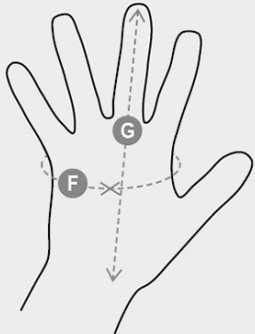

Σύνθεση: 47% HPPE + 41% POLIESTERE + 12% FIBRA DI VETRO  
 Εμφάνιση: ΕΠΙΚΑΛΥΨΗ ΛΑΤΕΞ  
 Μεγέθη: 6-7-8-9-10-11  
 Συσκευασία: 6/72  
 HS ΚΩΔΙΚΟΣ: 61161020  
 MADE IN: CN

Χρώματα

BLU/NERO  
08076

Χαρακτηριστικά

Πιστοποιήσεις

Πεδία χρήσης

		Gloves					
Numeric sizes		6	7	8	9	10	11
International sizes		XS	S	M	L	XL	XXL
Palm circumference	(F) - cm	15,2	17,8	20,3	22,9	25,4	27,9
	(F) - in	6	7	8	9	10	11
Hand length	(G) - cm	16	17,1	18,2	19,2	20,4	21,5
	(G) - in	6-6½	6½-7	7-7½	7½	8	8½