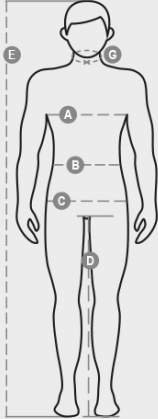

### Πιστοποιήσεις

Casual&amp;Workwear - Tops

International sizes		XXS		XS		S		M		L		XL		XXL		3XL		4XL		5XL	
IT - DE		36	38	40	42	44	46	48	50	52	54	56	58	60	62	64	66	68	70	72	74
FR - ES		32	34	36	38	40	42	44	46	48	50	52	54	56	58	60	62	64	66	68	70
UK		29	30	31	33	34	36	38	39	41	42	44	46	47	48	50	52	53	55	56	58
Collar	(G) - cm	37	37	38	38	39	39	40	40	41	41	42,5	42,5	44	44	45	45	46	46	47	47
	(G) - in	14½	14½	15	15	15½	15½	15¾	15¾	16	16	16¾	16¾	17¼	17¼	17¾	17¾	18	18	18½	18½
Chest	(A) - cm	72	76	80	84	88	92	96	100	104	108	112	116	120	124	128	132	136	140	144	148
	(A) - in	28	30	31	33	34	36	38	39	41	42	44	46	47	48	50	52	53	55	56	58
Waist	(B) - cm	64	68	72	74	76	80	84	88	92	96	100	104	108	112	116	120	124	128	132	136
	(B) - in	25	27	28	29	30	32	33	34	36	38	40	41	43	45	46	48	49	51	52	54
Height	(E) - cm	170/181						175/187						175/189							
	(E) - in	67/71						69/73						69/75							