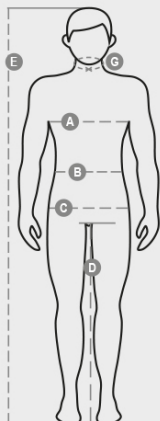

Σύνθεση: 60% ΒΑΜΒΑΚΙ + 40% ΠΟΛΥΕΣΤΕΡΑ  
Εμφάνιση: ΦΙΝΙΡΙΣΜΕΝΟ  
Βάρος: 300 GR/MQ  
Μεγέθη: S-M-L-XL-XXL-3XL  
Συσκευασία: 5/20  
HS ΚΩΔΙΚΟΣ: 61102091  
MADE IN: PK

Χρώματα

ΣΚΟΥΡΟ ΓΚΡΙ / ΠΟΡΤΟΚΑΛΙ  
13019

Casual&amp;Workwear - Tops

International sizes		XXS		XS		S		M		L		XL		XXL		3XL		4XL		5XL	
IT - DE		36	38	40	42	44	46	48	50	52	54	56	58	60	62	64	66	68	70	72	74
FR - ES		32	34	36	38	40	42	44	46	48	50	52	54	56	58	60	62	64	66	68	70
UK		29	30	31	33	34	36	38	39	41	42	44	46	47	48	50	52	53	55	56	58
Collar	(G) - cm	37	37	38	38	39	39	40	40	41	41	42,5	42,5	44	44	45	45	46	46	47	47
	(G) - in	14½	14½	15	15	15½	15½	15¾	15¾	16	16	16¾	16¾	17¼	17¼	17¾	17¾	18	18	18½	18½
Chest	(A) - cm	72	76	80	84	88	92	96	100	104	108	112	116	120	124	128	132	136	140	144	148
	(A) - in	28	30	31	33	34	36	38	39	41	42	44	46	47	48	50	52	53	55	56	58
Waist	(B) - cm	64	68	72	74	76	80	84	88	92	96	100	104	108	112	116	120	124	128	132	136
	(B) - in	25	27	28	29	30	32	33	34	36	38	40	41	43	45	46	48	49	51	52	54
Height	(E) - cm	170/181						175/187						175/189							
	(E) - in	67/71						69/73						69/75							