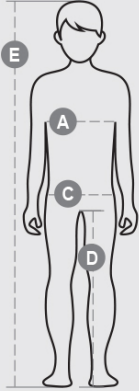

## COMBAT KIDS MELANGE

000161-P103

Παιδική βερμούδα τύπου φλις, ελαστικό και κορδόνι περισφιξης στη μέση, κλαπέτο με φερμουάρ, δύο μπροστινές τσέπες και διακοσμητική επένδυση.

Σύνθεση: 90% ΒΑΜΒΑΚΙ + 10% ΠΟΛΥΕΣΤΕΡΑ  
Εμφάνιση: FELPA ΓΑΛΛΙΚΟ ΤΕΡΥ  
Βάρος: 200 GR/MQ  
Μεγέθη: 7/8-9/10-11/12  
Συσκευασία: 1/50  
HS ΚΩΔΙΚΟΣ: 61034200  
MADE IN: PK

		Kids							
Age		0-1	1-2	3-4	5-6	7-8	9-10	11-12	13-14
International sizes		3XS	XXS	XS	S	M	L	XL	XXL
Chest	(A) - cm	47	52	58	64	69	75	80	84
	(A) - in	19	21	23	25	27	29	31	33
Hips	(C) - cm	47	53	59	65	71	76	82	86
	(C) - in	19	21	23	25	28	30	32	33
Inside leg	(D) - cm	31	34	39	48	54	61	67	72
	(D) - in	12	14	15	19	21	24	26	28
Height	(E) - cm	68/78	80/86	98/106	110/116	122/128	134/140	146/152	158/164
	(E) - in	26/31	32/34	38/42	43/45	48/50	53/55	57/60	62/64