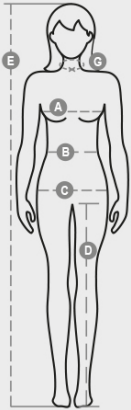

Casual&Workwear - Tops