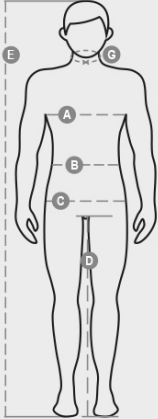

Casual&Workwear - Tops

International sizes	XXS		XS		S		M		L		XL		XXL		3XL		4XL		5XL		
IT - DE	36	38	40	42	44	46	48	50	52	54	56	58	60	62	64	66	68	70	72	74	
FR - ES	32	34	36	38	40	42	44	46	48	50	52	54	56	58	60	62	64	66	68	70	
UK	29	30	31	33	34	36	38	39	41	42	44	46	47	48	50	52	53	55	56	58	
Collar	(G) - cm	37	37	38	38	39	39	40	40	41	41	42,5	42,5	44	44	45	45	46	46	47	47
	(G) - in	14½	14½	15	15	15½	15½	15¾	15¾	16	16	16¾	16¾	17¼	17¼	17¾	17¾	18	18	18½	18½
Chest	(A) - cm	72	76	80	84	88	92	96	100	104	108	112	116	120	124	128	132	136	140	144	148
	(A) - in	28	30	31	33	34	36	38	39	41	42	44	46	47	48	50	52	53	55	56	58
Waist	(B) - cm	64	68	72	74	76	80	84	88	92	96	100	104	108	112	116	120	124	128	132	136
	(B) - in	25	27	28	29	30	32	33	34	36	38	40	41	43	45	46	48	49	51	52	54
Height	(E) - cm	170/181						175/187						175/189							
	(E) - in	67/71						69/73						69/75							