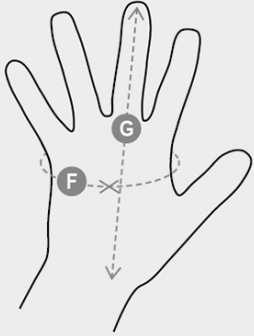

Gloves					
Numeric sizes		6	7	8	9	10	11
International sizes		XS	S	M	L	XL	XXL
Palm circumference	(F) - cm	15,2	17,8	20,3	22,9	25,4	27,9
	(F) - in	6	7	8	9	10	11
Hand length	(G) - cm	16	17,1	18,2	19,2	20,4	21,5
	(G) - in	6-6½	6½-7	7-7½	7½	8	8½

cm = centimeters - in = inches

ΑΝΑΚΑΛΥΨΤΕ ΠΕΡΙΣΣΟΤΕΡΑ, ΕΣΤΙΑΣΤΕ ΕΔΩ