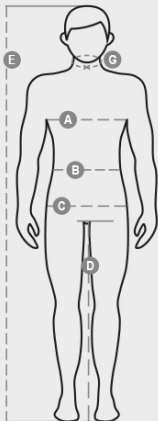

## PP-U-08 CPE SHOE COVER

S00014-P005

Ποδονάρι πολυαιθυλενίου CPE, διαθέτει λάστιχο περιμετρικά. Χαρτοκιβώτιο 1000 τεμαχίων, συσκευασμένα σε 10 σακούλες 100 τεμαχίων.

Σύνθεση: 100% ΠΟΛΥΑΙΘΥΛΕΝΙΟ  
Εμφάνιση: ΠΟΛΥΑΙΘΥΛΕΝΙΟ  
Βάρος: 20 GR/MQ  
Μεγέθη: U  
Συσκευασία: 100/1000  
HS ΚΩΔΙΚΟΣ: 39269097  
MADE IN: CN

Χρώματα

ΜΠΛΕ ΓΑΛΑΝΟ  
10000

Οδηγίες πλυσίματος

Casual&amp;Workwear - Tops

International sizes	XXS		XS		S		M		L		XL		XXL		3XL		4XL		5XL		
IT - DE	36	38	40	42	44	46	48	50	52	54	56	58	60	62	64	66	68	70	72	74	
FR - ES	32	34	36	38	40	42	44	46	48	50	52	54	56	58	60	62	64	66	68	70	
UK	29	30	31	33	34	36	38	39	41	42	44	46	47	48	50	52	53	55	56	58	
Collar	(G) - cm	37	37	38	38	39	39	40	40	41	41	42,5	42,5	44	44	45	45	46	46	47	47
	(G) - in	14½	14½	15	15	15½	15½	15¾	15¾	16	16	16¾	16¾	17¼	17¼	17¾	17¾	18	18	18½	18½
Chest	(A) - cm	72	76	80	84	88	92	96	100	104	108	112	116	120	124	128	132	136	140	144	148
	(A) - in	28	30	31	33	34	36	38	39	41	42	44	46	47	48	50	52	53	55	56	58
Waist	(B) - cm	64	68	72	74	76	80	84	88	92	96	100	104	108	112	116	120	124	128	132	136
	(B) - in	25	27	28	29	30	32	33	34	36	38	40	41	43	45	46	48	49	51	52	54
Height	(E) - cm	170/181						175/187						175/189							
	(E) - in	67/71						69/73						69/75							