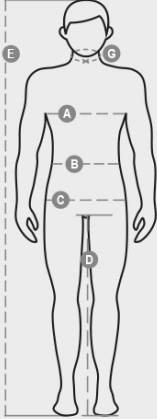

LOGO MAT

001715-0557

Χαλάκι εισόδου 65X75 με λογότυπο PAYPER. Κάτω μέρος από PVC.

Σύνθεση: 100% ΝΑΥΛΟΝ
Εμφάνιση: TUFT, 1/10" cut-pile
Βάρος: 300 GR/MQ
Μεγέθη: U
Συσκευασία: 1/1
HS ΚΩΔΙΚΟΣ: 57050030
MADE IN: IT

Χρώματα

ΚΟΚΚΙΝΟ / ΜΑΥΡΟ
03015

Casual&Workwear - Tops

International sizes		XXS		XS		S		M		L		XL		XXL		3XL		4XL		5XL	
IT - DE		36	38	40	42	44	46	48	50	52	54	56	58	60	62	64	66	68	70	72	74
FR - ES		32	34	36	38	40	42	44	46	48	50	52	54	56	58	60	62	64	66	68	70
UK		29	30	31	33	34	36	38	39	41	42	44	46	47	48	50	52	53	55	56	58
Collar	(G) - cm	37	37	38	38	39	39	40	40	41	41	42,5	42,5	44	44	45	45	46	46	47	47
	(G) - in	14½	14½	15	15	15½	15½	15¾	15¾	16	16	16¾	16¾	17¼	17¼	17¾	17¾	18	18	18½	18½
Chest	(A) - cm	72	76	80	84	88	92	96	100	104	108	112	116	120	124	128	132	136	140	144	148
	(A) - in	28	30	31	33	34	36	38	39	41	42	44	46	47	48	50	52	53	55	56	58
Waist	(B) - cm	64	68	72	74	76	80	84	88	92	96	100	104	108	112	116	120	124	128	132	136
	(B) - in	25	27	28	29	30	32	33	34	36	38	40	41	43	45	46	48	49	51	52	54
Height	(E) - cm	170/181						175/187						175/189							
	(E) - in	67/71						69/73						69/75							