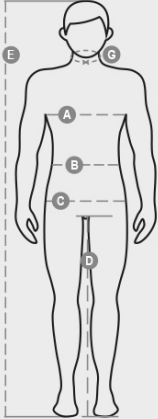

Casual&Workwear - Tops