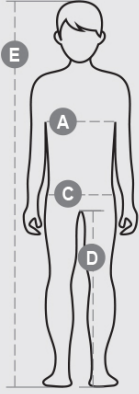

GALE KIDS

001605-0355

WP 8000 mm H₂O, WVT 5000 g/m² 24h. Soft-shell 3 στρωμάτων, παιδικό, μανίκια ρεγκλάν, φερμουάρ SBS με ταινία και μεταλλικό δρομέα. Ειδικά διαμορφωμένη κουκούλα με διπλή ραφή και κορδόνι με stopper. Ελαστικές μανσέτες, ρυθμιζόμενες με αυτοκόλλητο λουράκι. Δύο εξωτερικές τσέπες με φερμουάρ.

Σύνθεση: 100% ΠΟΛΥΕΣΤΕΡΑ
 Εμφάνιση: ΜΗΧΑΝΙΚΗ ΣΤΡΑΤΣΑ ΜΕ ΜΑΛΑΚΙ
 Βάρος: 320 GR/MQ
 Μεγέθη: 3/4-5/6-7/8-9/10-11/12
 Συσκευασία: 1/10
 HS ΚΩΔΙΚΟΣ: 62014010
 MADE IN: CN

Χρώματα

			
ΚΟΚΚΙΝΟ 03000	ΜΠΛΕ ΝΑΥΤΙΚΟ 08007	ΒΑΣΙΛΙΚΟ ΜΠΛΕ 09000	ΜΑΥΡΟ 14000

Δελτίο με πληροφορίες για τις ιδιότητες και τα περιβαλλοντικά χαρακτηριστικά της συσκευασίας

% ανακυκλωμένου υλικού	100
Ανακυκλωσιμότητα	-
Παρουσία επικίνδυνων ουσιών	Δεν περιέχει επικίνδυνες ουσίες

		Kids							
Age		0-1	1-2	3-4	5-6	7-8	9-10	11-12	13-14
International sizes		3XS	XXS	XS	S	M	L	XL	XXL
Chest	(A) - cm	47	52	58	64	69	75	80	84
	(A) - in	19	21	23	25	27	29	31	33
Hips	(C) - cm	47	53	59	65	71	76	82	86
	(C) - in	19	21	23	25	28	30	32	33
Inside leg	(D) - cm	31	34	39	48	54	61	67	72
	(D) - in	12	14	15	19	21	24	26	28
Height	(E) - cm	68/78	80/86	98/106	110/116	122/128	134/140	146/152	158/164
	(E) - in	26/31	32/34	38/42	43/45	48/50	53/55	57/60	62/64