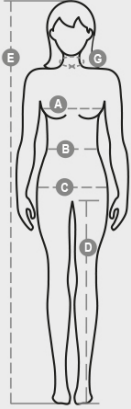

FREE LADY MELANGE

001577-0252

Γυναικείο μεστό κοντομάνικο t-shirt με λαιμόκοψη, στρίφωμα λαιμού ανάμεικτο spandex 1,5 cm και με γαζί περασμένο στο μπροστινό μέρος, ενισχυτική ταινία από ώμο σε ώμο, ραφές stretch, ραμμένη πλαγίως. Χωρίς ετικέτα

Σύνθεση: 93% ΒΑΜΒΑΚΙ + 7% ΒΙΣΚΟΖΙ (ΥΦΑΣΜΑ ΚΥΤΤΑΡΙΝΗΣ)
Εμφάνιση: JERSEY ΜΕ 7% VISCOSE
Βάρος: 155 GR/MQ
Μεγέθη: XS-S-M-L-XL
Συσκευασία: 5/100
HS ΚΩΔΙΚΟΣ: 61091000
MADE IN: BD

Χρώματα

ΓΚΡΙ ΥΠΟΛΕΥΚΟ
13001

Χαρακτηριστικά

Οδηγίες πλυσίματος

Casual&Workwear - Tops

International sizes		XS	S	M	L	XL	XXL	3XL							
IT		34	36	38	40	42	44	46	48	50	52	54	56	58	60
FR - ES		30	32	34	36	38	40	42	44	46	48	50	52	54	56
DE		28	30	32	34	36	38	40	42	44	46	48	50	52	54
UK		2	4	6	8	10	12	14	16	18	20	22	24	26	28
Collar	(G) - cm	36	36	37	37	38,5	38,5	39,5	39,5	41	41	42	42	43	43
	(G) - in	14	14	14½	14½	15	15	15½	15½	16	16	16½	16½	17	17
Bust	(A) - cm	72	76	80	84	88	92	96	100	104	108	112	116	120	124
	(A) - in	28	30	31	33	35	36	37	39	41	42	44	45	47	48
Waist	(B) - cm	54	58	62	66	70	74	76	80	84	88	92	96	100	104
	(B) - in	21	23	24	26	27	29	30	31	33	35	36	38	39	41
Hips	(C) - cm	80	84	88	92	96	100	104	108	112	116	120	124	128	132
	(C) - in	31	33	35	36	38	39	41	42	44	45	47	48	50	51
Height	(E) - cm	160/175						168/185							
	(E) - in	63/69						66/73							