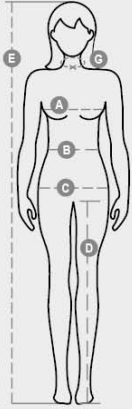

COLLEGE LADY

000384-0020

Γυναικείο παντελόνι σε φλις, ελαστική ζώνη μέσης με κορδόνι περίσφιξης και ταιριαστό κορδόνι, φερμουάρ με καπάκι και νεύρωση στον καβάλο, δύο μπροστινές τσέπες και μια μικρή τσέπη στο πίσω μέρος.

Σύνθεση: 60% ΒΑΜΒΑΚΙ + 40% ΠΟΛΥΕΣΤΕΡΑ
 Εμφάνιση: ΦΙΝΙΡΙΣΜΕΝΟ
 Βάρος: 320 GR/MQ
 Μεγέθη: XS-S-M-L
 Συσκευασία: 1/20
 HS ΚΩΔΙΚΟΣ: 61046200
 MADE IN: CN

Χρώματα

			
ΜΠΛΕ ΝΤΕΝΙΜ ΓΚΡΙΖΩΠΟ 08005	ΑΝΟΙΧΤΟ ΦΩΤΕΙΝΟ ΝΤΕΝΙΜ ΓΚΡΙΖΩΠΟ 10003	ΑΠΟΜΙΜΗΣΗ ΓΚΡΙΖΟΥ ΥΠΟΛΕΥΚΟΥ 12011	ΓΚΡΙ ΥΠΟΛΕΥΚΟ 13001

ΜΕΤΑΛΛΙΚΟ ΓΚΡΙ ΥΠΟΛΕΥΚΟ
13009

Χαρακτηριστικά

Casual&Workwear - Bottoms

International sizes		XS		S		M		L		XL		XXL		3XL	
IT		34	36	38	40	42	44	46	48	50	52	54	56	58	60
FR - ES		30	32	34	36	38	40	42	44	46	48	50	52	54	56
DE		28	30	32	34	36	38	40	42	44	46	48	50	52	54
UK		2	4	6	8	10	12	14	16	18	20	22	24	26	28
US		0	0	2	4	6	8	10	12	14	16	18	20	22	24
Waist	(B) - cm	54	58	62	66	70	74	76	80	84	88	92	96	100	104
	(B) - in	22	23	24	26	27	29	30	31	33	35	36	38	39	41
Hips	(C) - cm	80	84	88	92	96	100	104	108	112	116	120	124	128	132
	(C) - in	31	33	35	36	38	39	41	42	44	45	47	48	50	51
Inside leg	(D) - cm	81	81	82	82	82	82	83	83	84	84	84	84	85	85
	(D) - in	32	32	32	32	32	32	32	32	33	33	33	33	34	34
Height	(E) - cm	160/175						168/185							
	(E) - in	63/69						66/73							