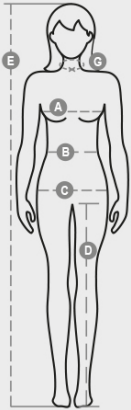

Casual&Workwear - Tops

International sizes		XS	S	M	L	XL	XXL	3XL							
IT		34	36	38	40	42	44	46	48	50	52	54	56	58	60
FR - ES		30	32	34	36	38	40	42	44	46	48	50	52	54	56
DE		28	30	32	34	36	38	40	42	44	46	48	50	52	54
UK		2	4	6	8	10	12	14	16	18	20	22	24	26	28
Collar	(G) - cm	36	36	37	37	38,5	38,5	39,5	39,5	41	41	42	42	43	43
	(G) - in	14	14	14½	14½	15	15	15½	15½	16	16	16½	16½	17	17
Bust	(A) - cm	72	76	80	84	88	92	96	100	104	108	112	116	120	124
	(A) - in	28	30	31	33	35	36	37	39	41	42	44	45	47	48
Waist	(B) - cm	54	58	62	66	70	74	76	80	84	88	92	96	100	104
	(B) - in	21	23	24	26	27	29	30	31	33	35	36	38	39	41
Hips	(C) - cm	80	84	88	92	96	100	104	108	112	116	120	124	128	132
	(C) - in	31	33	35	36	38	39	41	42	44	45	47	48	50	51
Height	(E) - cm	160/175						168/185							
	(E) - in	63/69						66/73							

ΑΝΑΚΑΛΥΨΤΕ ΠΕΡΙΣΣΟΤΕΡΑ, ΕΣΤΙΑΣΤΕ ΕΔΩ