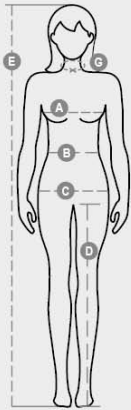

CORAL

S01175-P262

IMAGE
NOT FOUND

Σύνθεση: 100% ΠΟΛΥΕΣΤΕΡΑ
Εμφάνιση: CHIFFON
Βάρος: 80 GR/MQ
Μεγέθη: XS-S-M-L-XL-XXL-3XL
Συσκευασία: 1/40
HS ΚΩΔΙΚΟΣ: 62064000
MADE IN: CN

Χρώματα

ΛΕΥΚΟ 00000	ΦΥΣΙΚΗ ΑΜΜΟΣ 11037	ΜΑΥΡΟ 14000
----------------	-----------------------	----------------

Χαρακτηριστικά

Οδηγίες πλυσίματος

Workleisure & Professional - Tops

International sizes		XS	S	M	L	XL	XXL	3XL	
IT		38/40	42	44	46	48/50	52/54	56/58	
FR - ES		34/36	38	40	42	44/46	48/50	52/54	
DE		32/34	36	38	40	42/44	46/48	50/52	
UK		6/8	10	12	14	16/18	20/22	24/26	
Collar	(G) - cm	37	38	39	40	41	42	43	
	(G) - in	14½	15	15½	15¾	16	16½	17	
Bust	(A) - cm	80 - 84	86 - 88	90 - 92	94 - 96	99 - 104	107 - 112	115 - 120	
	(A) - in	31 - 32	33 - 34	35 - 36	37 - 38	39 - 41	42 - 44	45 - 47	
Waist	(B) - cm	62 - 66	68 - 70	72 - 74	76 - 78	81 - 86	89 - 94	97 - 104	
	(B) - in	24 - 25	26 - 27	28 - 29	30 - 31	32 - 33	35 - 37	38 - 40	
Hips	(C) - cm	88 - 92	94 - 96	98 - 100	102 - 104	107 - 112	115 - 120	123 - 128	
	(C) - in	34 - 35	36 - 38	38 - 39	40 - 41	42 - 44	45 - 47	48 - 50	
Height	(E) - cm	160/175				168/185			
	(E) - in	63/69				66/73			

cm = centimeters - in = inches

ΑΝΑΚΑΛΥΨΤΕ ΠΕΡΙΣΣΟΤΕΡΑ, ΕΣΤΙΑΣΤΕ ΕΔΩ