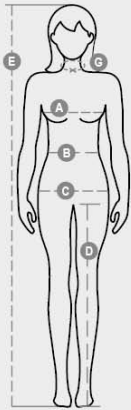

CORALINE

S01171-P262

IMAGE
NOT FOUND

Σύνθεση: 100% ΠΟΛΥΕΣΤΕΡΑ
Εμφάνιση: CHIFFON
Βάρος: 80 GR/MQ
Μεγέθη: XS-S-M-L-XL-XXL-3XL
Συσκευασία: 1/40
HS ΚΩΔΙΚΟΣ: 62064000
MADE IN: CN

Χρώματα

ΛΕΥΚΟ 00000	ΠΡΑΣΙΝΟ ΦΑΣΚΟΜΗΛΙΑΣ 07045	ΦΥΣΙΚΗ ΑΜΜΟΣ 11037	ΜΑΥΡΟ 14000
----------------	------------------------------	-----------------------	----------------

Χαρακτηριστικά

Οδηγίες πλυσίματος

Workleisure & Professional - Tops

International sizes		XS	S	M	L	XL	XXL	3XL	
IT		38/40	42	44	46	48/50	52/54	56/58	
FR - ES		34/36	38	40	42	44/46	48/50	52/54	
DE		32/34	36	38	40	42/44	46/48	50/52	
UK		6/8	10	12	14	16/18	20/22	24/26	
Collar	(G) - cm	37	38	39	40	41	42	43	
	(G) - in	14½	15	15½	15¾	16	16½	17	
Bust	(A) - cm	80 - 84	86 - 88	90 - 92	94 - 96	99 - 104	107 - 112	115 - 120	
	(A) - in	31 - 32	33 - 34	35 - 36	37 - 38	39 - 41	42 - 44	45 - 47	
Waist	(B) - cm	62 - 66	68 - 70	72 - 74	76 - 78	81 - 86	89 - 94	97 - 104	
	(B) - in	24 - 25	26 - 27	28 - 29	30 - 31	32 - 33	35 - 37	38 - 40	
Hips	(C) - cm	88 - 92	94 - 96	98 - 100	102 - 104	107 - 112	115 - 120	123 - 128	
	(C) - in	34 - 35	36 - 38	38 - 39	40 - 41	42 - 44	45 - 47	48 - 50	
Height	(E) - cm	160/175				168/185			
	(E) - in	63/69				66/73			

cm = centimeters - in = inches

ΑΝΑΚΑΛΥΨΤΕ ΠΕΡΙΣΣΟΤΕΡΑ, ΕΣΤΙΑΣΤΕ ΕΔΩ
