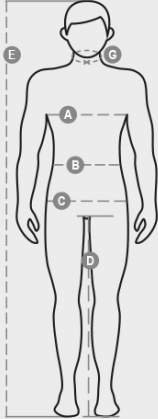

## 304L

S01161-0146

Schutzgamaschen aus Spaltleder, Länge 40 cm. Eigenschaften: unempfindlich, sehr strapazierfähig. Stärken: Schutz. Einsatzbereiche: schwere Arbeiten, geeignet bei Kontakt mit heißen Materialien und Spritzern. Mindestverkaufsmenge: 10 Paar.

ZUSAMMENSETZUNG: RINDSPALTLEDER  
ERSCHEINUNGSBILD: GAMASCHE AUS SPALTLEDER  
GEWICHT: 100 GR/MQ  
GRÖßEN: 40  
VERPACKUNG: 10/50  
HS CODE: 42034000  
MADE IN: IT

FARBEN

EIS  
99003

---

---

HAUPT-EINSATZGEBIETE

Casual&amp;Workwear - Tops

International sizes		XXS		XS		S		M		L		XL		XXL		3XL		4XL		5XL	
IT - DE		36	38	40	42	44	46	48	50	52	54	56	58	60	62	64	66	68	70	72	74
FR - ES		32	34	36	38	40	42	44	46	48	50	52	54	56	58	60	62	64	66	68	70
UK		29	30	31	33	34	36	38	39	41	42	44	46	47	48	50	52	53	55	56	58
Collar	(G) - cm	37	37	38	38	39	39	40	40	41	41	42,5	42,5	44	44	45	45	46	46	47	47
	(G) - in	14½	14½	15	15	15½	15½	15¾	15¾	16	16	16¾	16¾	17¼	17¼	17¾	17¾	18	18	18½	18½
Chest	(A) - cm	72	76	80	84	88	92	96	100	104	108	112	116	120	124	128	132	136	140	144	148
	(A) - in	28	30	31	33	34	36	38	39	41	42	44	46	47	48	50	52	53	55	56	58
Waist	(B) - cm	64	68	72	74	76	80	84	88	92	96	100	104	108	112	116	120	124	128	132	136
	(B) - in	25	27	28	29	30	32	33	34	36	38	40	41	43	45	46	48	49	51	52	54
Height	(E) - cm	170/181						175/187						175/189							
	(E) - in	67/71						69/73						69/75							