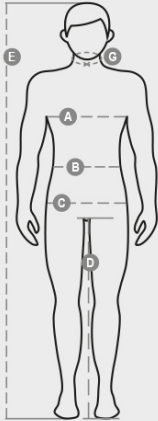

## PP-U-09 SLEEVE COVER

---

S01072-P231

Einweg-Schutzhüllen aus Polyethylen mit elastischen Rändern und heißversiegelten Nähten. Länge: 45 cm, Breite: 20 cm, Dicke: 20 Mikrometer. Jede Schutzhülle wiegt ca. 3 g. Kartoninhalt: 1.000 Stück, einzeln verpackt in Beuteln à 100 Stück.

ZUSAMMENSETZUNG: 100% POLIETILENE  
ERSCHEINUNGSBILD: POLYETHYLEN  
GEWICHT: 15 GR/MQ  
GRÖßEN: U  
VERPACKUNG: 100/1000  
HS CODE: 39269097  
MADE IN: CN

---

**FARBEN**

---

HELLBLAU  
10000

---

---

---

EIGENSCHAFTEN

---

---

PFLEGEANLEITUNG

Casual&Workwear - Tops

International sizes		XXS		XS		S		M		L		XL		XXL		3XL		4XL		5XL	
IT - DE		36	38	40	42	44	46	48	50	52	54	56	58	60	62	64	66	68	70	72	74
FR - ES		32	34	36	38	40	42	44	46	48	50	52	54	56	58	60	62	64	66	68	70
UK		29	30	31	33	34	36	38	39	41	42	44	46	47	48	50	52	53	55	56	58
Collar	(G) - cm	37	37	38	38	39	39	40	40	41	41	42,5	42,5	44	44	45	45	46	46	47	47
	(G) - in	14½	14½	15	15	15½	15½	15¾	15¾	16	16	16¾	16¾	17¼	17¼	17¾	17¾	18	18	18½	18½
Chest	(A) - cm	72	76	80	84	88	92	96	100	104	108	112	116	120	124	128	132	136	140	144	148
	(A) - in	28	30	31	33	34	36	38	39	41	42	44	46	47	48	50	52	53	55	56	58
Waist	(B) - cm	64	68	72	74	76	80	84	88	92	96	100	104	108	112	116	120	124	128	132	136
	(B) - in	25	27	28	29	30	32	33	34	36	38	40	41	43	45	46	48	49	51	52	54
Height	(E) - cm	170/181						175/187						175/189							
	(E) - in	67/71						69/73						69/75							