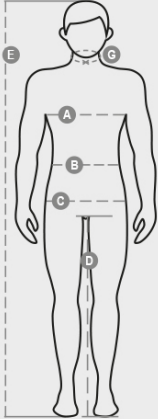

306L

001123-0159

Schutzärmel aus Spaltleder, Länge 60 cm. Eigenschaften: unempfindlich, sehr strapazierfähig. Stärken: Schutz. Einsatzbereiche: schwere Arbeiten, geeignet bei Kontakt mit heißen Materialien und Spritzern.
Mindestverkaufsmenge: 10 Paar.

ZUSAMMENSETZUNG: RINDSPALTLEDER
ERSCHEINUNGSBILD: SPALTLEDER AERMELSCHONER
GEWICHT: 50 GR/MQ
GRÖßEN: 60
VERPACKUNG: 1/10
HS CODE: 42034000
MADE IN: IT

FARBEN

EIS
99003

HAUPT-EINSATZGEBIETE

Casual&Workwear - Tops

International sizes		XXS		XS		S		M		L		XL		XXL		3XL		4XL		5XL	
IT - DE		36	38	40	42	44	46	48	50	52	54	56	58	60	62	64	66	68	70	72	74
FR - ES		32	34	36	38	40	42	44	46	48	50	52	54	56	58	60	62	64	66	68	70
UK		29	30	31	33	34	36	38	39	41	42	44	46	47	48	50	52	53	55	56	58
Collar	(G) - cm	37	37	38	38	39	39	40	40	41	41	42,5	42,5	44	44	45	45	46	46	47	47
	(G) - in	14½	14½	15	15	15½	15½	15¾	15¾	16	16	16¾	16¾	17¼	17¼	17¾	17¾	18	18	18½	18½
Chest	(A) - cm	72	76	80	84	88	92	96	100	104	108	112	116	120	124	128	132	136	140	144	148
	(A) - in	28	30	31	33	34	36	38	39	41	42	44	46	47	48	50	52	53	55	56	58
Waist	(B) - cm	64	68	72	74	76	80	84	88	92	96	100	104	108	112	116	120	124	128	132	136
	(B) - in	25	27	28	29	30	32	33	34	36	38	40	41	43	45	46	48	49	51	52	54
Height	(E) - cm	170/181						175/187						175/189							
	(E) - in	67/71						69/73						69/75							