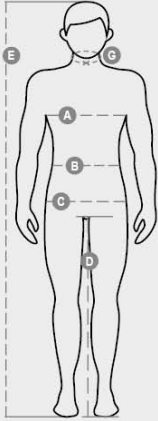

ZUSAMMENSETZUNG: 50% POLYESTER 26% BAUMWOLLE 24% ELASTOMULTIESTER

ERSCHEINUNGSBILD: RIPSTOP STRETCH
 GEWICHT: 210 GR/MQ
 VERPACKUNG: 1/20
 HS CODE: 62034311
 MADE IN: PK

FARBEN

MARINEBLAU/SCHWARZ 08020	RAUCHGRAU/SCHWARZ 13010	ANTHAZIT/SCHWARZ 13044	SCHWARZ 14000

EIGENSCHAFTEN

PFLEGEANLEITUNG

ZERTIFIZIERUNGEN

Casual&Workwear - Bottoms

International sizes	XXS		XS		S		M		L		XL		XXL		3XL		4XL		5XL		
IT - DE	36	38	40	42	44	46	48	50	52	54	56	58	60	62	64	66	68	70	72	74	
FR - ES	32	34	36	38	40	42	44	46	48	50	52	54	56	58	60	62	64	66	68	70	
UK - US	25	27	28	29	30	32	33	34	36	38	40	41	43	45	46	48	49	51	52	54	
Waist	(B) - cm	64	68	72	74	76	80	84	88	92	96	100	104	108	112	116	120	124	128	132	136
	(B) - in	25	27	28	29	30	32	33	34	36	38	40	41	43	45	46	48	49	51	52	54
Hips	(C) - cm	80	84	88	90	92	96	100	104	108	112	116	120	124	128	132	136	140	144	148	152
	(C) - in	31	33	34	35	36	38	39	41	42	44	46	47	49	50	52	53	55	56	58	59
Inside leg	(D) - cm	82	82	84	84	85	85	86	86	87	87	88	88	88	88	88	89	89	89	89	
	(D) - in	32	32	33	33	33	33	33	33	34	34	34	34	34	34	34	34	35	35	35	35
Height	(E) - cm	170/181						175/187						175/189							
	(E) - in	67/71						69/73						69/75							