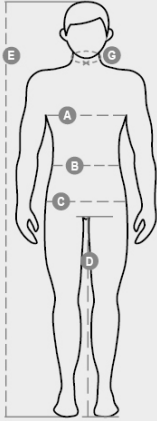

EXECUTIVE

S00185-P143

Multifunktions-Chino-Hose aus Baumwolltwill und Lycra® T400®, hervorragende elastische und atmungsaktive Eigenschaften, angenehmer Mesh-Einsatz im Schritt. Hosenschlitz mit Reißverschluss und Knopf, Gürtelschlaufen, seitlich dehnbarer Bund. Französische Vordertaschen und ein Münztäschchen. Gesäßtaschen mit doppelter Leiste und Knopf.

ZUSAMMENSETZUNG: 58% COTONE 42% ELASTOMULTIESTERE

ERSCHEINUNGSBILD: TWILL

GEWICHT: 160 GR/MQ

GRÖßEN: XS-S-M-L-XL-XXL-3XL-4XL-5XL

VERPACKUNG: 1/20

HS CODE: 62034211

MADE IN: PK

FARBEN

Blatt über die Umwelteigenschaften und -merkmale der Verpackung

% Recyclingmaterial	100
Recyclingfähigkeit	-
Enthält Gefahrstoffe	Enthält keine Gefahrstoffe

Workleisure & Professional - Bottoms

International sizes		XXS	XS	S	M	L	XL	XXL	3XL	4XL	5XL
IT - DE		38/40	42/44	46/48	50	52	54	56/58	60/62	64/66	68/70
FR - ES		34/36	38/40	42/44	46	48	50	52/54	56/58	60/62	64/66
UK		30/31	33/34	36/38	39	41	42	44/46	47/48	50/52	53/55
Waist	(B) - cm	66 - 70	73 - 76	80 - 84	85 - 88	89 - 92	94 - 98	100 - 105	108 - 113	116 - 120	124 - 128
	(B) - in	26 - 27	28 - 29	31 - 32	33 - 34	35 - 36	37 - 38	39 - 41	42 - 44	45 - 47	48 - 50
Hips	(C) - cm	81 - 86	88 - 92	95 - 99	101 - 104	105 - 109	110 - 114	115 - 120	124 - 128	132 - 136	140 - 144
	(C) - in	32 - 33	34 - 36	37 - 38	39 - 40	41 - 42	43 - 44	45 - 46	48 - 50	51 - 53	54 - 56
Inside leg	(D) - cm	84	85	86	86	87	87	88	88	88	89
	(D) - in	33	33	33	33	34	34	34	34	34	35
Height	(E) - cm	170/181			175/187			175/189			
	(E) - in	67/71			69/73			69/75			