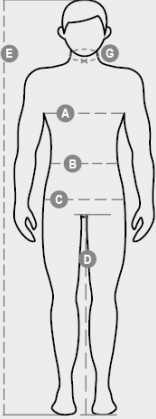

ZUSAMMENSETZUNG: 58% BAUMWOLLE + 42% ELASTOMULTIESTER |
100% POLYESTER

ERSCHEINUNGSBILD: RIPSTOP | MESH

GEWICHT: 150 GR/MQ

GRÖßEN: XS-S-M-L-XL-XXL-3XL-4XL-5XL

VERPACKUNG: 1/20

HS CODE: 62034211

MADE IN: PK

FARBEN

% Recyclingmaterial	100
Recyclingfähigkeit	-
Enthält Gefahrstoffe	Enthält keine Gefahrstoffe

Workleisure & Professional - Bottoms

International sizes		XXS	XS	S	M	L	XL	XXL	3XL	4XL	5XL
IT - DE		38/40	42/44	46/48	50	52	54	56/58	60/62	64/66	68/70
FR - ES		34/36	38/40	42/44	46	48	50	52/54	56/58	60/62	64/66
UK		30/31	33/34	36/38	39	41	42	44/46	47/48	50/52	53/55
Waist	(B) - cm	66 - 70	73 - 76	80 - 84	85 - 88	89 - 92	94 - 98	100 - 105	108 - 113	116 - 120	124 - 128
	(B) - in	26 - 27	28 - 29	31 - 32	33 - 34	35 - 36	37 - 38	39 - 41	42 - 44	45 - 47	48 - 50
Hips	(C) - cm	81 - 86	88 - 92	95 - 99	101 - 104	105 - 109	110 - 114	115 - 120	124 - 128	132 - 136	140 - 144
	(C) - in	32 - 33	34 - 36	37 - 38	39 - 40	41 - 42	43 - 44	45 - 46	48 - 50	51 - 53	54 - 56
Inside leg	(D) - cm	84	85	86	86	87	87	88	88	88	89
	(D) - in	33	33	33	33	34	34	34	34	34	35
Height	(E) - cm	170/181			175/187			175/189			
	(E) - in	67/71			69/73			69/75			