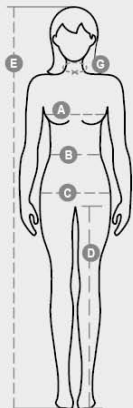

ZUSAMMENSETZUNG: 58% COTONE 42% ELASTOMULTIESTERE
 ERSCHEINUNGSBILD: RIPSTOP
 GEWICHT: 150 GR/MQ
 GRÖßEN: XS-S-M-L-XL-XXL
 VERPACKUNG: 1/20
 HS CODE: 62046211
 MADE IN: PK

FARBEN

			
WEISS 00000	BORDEAUX 04000	KAKI 11006	EISENGRAU 13067

Blatt über die Umwelteigenschaften und -merkmale der Verpackung

% Recyclingmaterial	100
Recyclingfähigkeit	-
Enthält Gefahrstoffe	Enthält keine Gefahrstoffe

Workleisure & Professional - Bottoms

International sizes		XS	S	M	L	XL	XXL	3XL
IT		38/40	42	44	46	48/50	52/54	56/58
FR - ES		34/36	38	40	42	44/46	48/50	52/54
DE		32/34	36	38	40	42/44	46/48	50/52
UK		6/8	10	12	14	16/18	20/22	24/26
Waist	(B) - cm	62 - 66	68 - 70	72 - 74	76 - 78	82 - 86	89 - 94	97 - 104
	(B) - in	24 - 25	26 - 27	28 - 29	30 - 31	32 - 33	35 - 37	38 - 40
Hips	(C) - cm	88 - 92	94 - 96	98 - 100	102 - 104	107 - 112	115 - 120	123 - 128
	(C) - in	34 - 35	36 - 38	38 - 39	40 - 41	42 - 44	45 - 47	48 - 50
Inside leg	(D) - cm	82	82	82	83	83	84	85
	(D) - in	32	32	32	32	32	33	34
Height	(E) - cm	160/175			168/185			
	(E) - in	63/69			66/73			