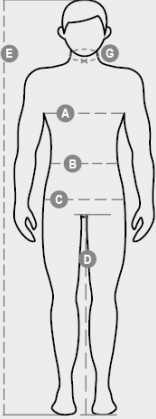

ZUSAMMENSETZUNG: 58% COTONE 42% ELASTOMULTIESTERE  
 ERSCHEINUNGSBILD: RIPSTOP  
 GEWICHT: 150 GR/MQ  
 GRÖßEN: XS-S-M-L-XL-XXL-3XL-4XL-5XL  
 VERPACKUNG: 1/20  
 HS CODE: 62034211  
 MADE IN: PK

% Recyclingmaterial	100
Recyclingfähigkeit	-
Enthält Gefahrstoffe	Enthält keine Gefahrstoffe

Workleisure & Professional - Bottoms

International sizes		XXS	XS	S	M	L	XL	XXL	3XL	4XL	5XL
IT - DE		38/40	42/44	46/48	50	52	54	56/58	60/62	64/66	68/70
FR - ES		34/36	38/40	42/44	46	48	50	52/54	56/58	60/62	64/66
UK		30/31	33/34	36/38	39	41	42	44/46	47/48	50/52	53/55
Waist	(B) - cm	66 - 70	73 - 76	80 - 84	85 - 88	89 - 92	94 - 98	100 - 105	108 - 113	116 - 120	124 - 128
	(B) - in	26 - 27	28 - 29	31 - 32	33 - 34	35 - 36	37 - 38	39 - 41	42 - 44	45 - 47	48 - 50
Hips	(C) - cm	81 - 86	88 - 92	95 - 99	101 - 104	105 - 109	110 - 114	115 - 120	124 - 128	132 - 136	140 - 144
	(C) - in	32 - 33	34 - 36	37 - 38	39 - 40	41 - 42	43 - 44	45 - 46	48 - 50	51 - 53	54 - 56
Inside leg	(D) - cm	84	85	86	86	87	87	88	88	88	89
	(D) - in	33	33	33	33	34	34	34	34	34	35
Height	(E) - cm	170/181			175/187			175/189			
	(E) - in	67/71			69/73			69/75			