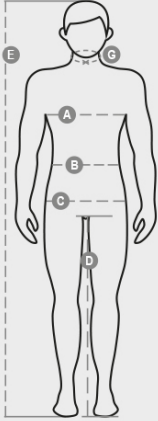

INTERCONTINENTAL 2.0

S00061-0051

Herren-Jacke, abtrennbare Ärmel, nach innen verlegte Abnäher. Verdeckter 5 mm Reißverschluss aus Kunststoff mit Metallschieber und Kunststoffknöpfen, im Kragen einrollbare Kapuze, regulierbare Ärmelbündchen, Reflexstreifen Ton-in-Ton vorne und hinten, Seitenschlitz mit Ziehharmonikafalte und Reißverschluss. 5 Außentaschen, davon 1 mit nach innen wendbarem Ausweisfach. Innenseite wattiert, Kragen, Rücken- und Nierenschutz aus Mikrofleece, atmungsaktive Einsätze unter den Armen, Kordelzug in der Taille und Innenreißverschluss zum einfacheren Veredeln mit Druck und Stick.

ZUSAMMENSETZUNG: 100% POLYESTER
 ERSCHEINUNGSBILD: 240T BESCHICHTETES RIPSTOP-POLYESTER MIT TPU-MEMBRAN
 GEWICHT: 110 GR/MQ
 GRÖßEN: XS-S-M-L-XL-XXL-3XL-4XL-5XL
 VERPACKUNG: 1/5
 HS CODE: 62014090
 MADE IN: CN

Blatt über die Umwelteigenschaften und -merkmale der Verpackung

% Recyclingmaterial	100
Recyclingfähigkeit	-
Enthält Gefahrstoffe	Enthält keine Gefahrstoffe

Casual&Workwear - Tops

International sizes		XXS		XS		S		M		L		XL		XXL		3XL		4XL		5XL	
IT - DE		36	38	40	42	44	46	48	50	52	54	56	58	60	62	64	66	68	70	72	74
FR - ES		32	34	36	38	40	42	44	46	48	50	52	54	56	58	60	62	64	66	68	70
UK		29	30	31	33	34	36	38	39	41	42	44	46	47	48	50	52	53	55	56	58
Collar	(G) - cm	37	37	38	38	39	39	40	40	41	41	42,5	42,5	44	44	45	45	46	46	47	47
	(G) - in	14½	14½	15	15	15½	15½	15¾	15¾	16	16	16¾	16¾	17¼	17¼	17¾	17¾	18	18	18½	18½
Chest	(A) - cm	72	76	80	84	88	92	96	100	104	108	112	116	120	124	128	132	136	140	144	148
	(A) - in	28	30	31	33	34	36	38	39	41	42	44	46	47	48	50	52	53	55	56	58
Waist	(B) - cm	64	68	72	74	76	80	84	88	92	96	100	104	108	112	116	120	124	128	132	136
	(B) - in	25	27	28	29	30	32	33	34	36	38	40	41	43	45	46	48	49	51	52	54
Height	(E) - cm	170/181						175/187						175/189							
	(E) - in	67/71						69/73						69/75							