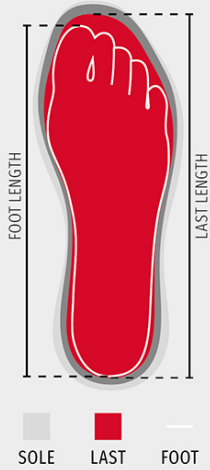

## GET FORCE LOW LD S3-NBK

001507-0414

Niedriger antistatischer Damen-Sicherheitsschuh, Obermaterial aus wasserabweisendem und atmungsaktivem Leder, atmungsaktives und abriebfestes Innenfutter (auf der gesamten Innenfläche), 6+6 metallfreie Ösen, Hinterkappe aus Leder mit Pampasstruktur mit reflektierendem Einsatz, Zehenschutzkappe aus druckgegossenem Aluminium, herausnehmbare Einlage Ortholite X40 016, zertifizierte durchtrittssichere Sohle aus Verbundgewebe, Versteifungselement zum Schutz vor Verdrehungen, hufeisenförmiger Spitzenschutz, Zwischensohle aus federleichtem Polyurethan, Dämpfungssystem MASTER BALANCE aus PU-Polyether von hoher Bruchfestigkeit und ausgewogener Dichte, X-TRAIL-GRIP-Sohle aus TPU mit Fersen- und Zehenschutz.

ZUSAMMENSETZUNG: RINDNARBENLEDER

ERSCHEINUNGSBILD: NUBUK

GEWICHT: 652 GR

GRÖßEN: 35-36-37-38-39-40-41-42

VERPACKUNG: 1/6

HS CODE: 64034000

MADE IN: IT

### FARBEN

			
TOTAL SCHWARZ S0000	ASPEN-GELB S0100	RAUCHGRAU S1002	SCHOKOLADE S1100
			
ROT S3000			

EIGENSCHAFTEN

ZERTIFIZIERUNGEN

HAUPT-EINSATZGEBIETE

**Blatt über die Umwelteigenschaften und -merkmale des Produkts**

% Recyclingmaterial	-
Recyclingfähigkeit	-
Enthält Gefahrstoffe	Enthält keine Gefahrstoffe

Shoes

Mondopoint (mm)	225	225	230	235	235	240	245	245	250	255	255	260	265	265	270	275	275	280	285	285	290	295	295	300	305	305	310	315	315	320	325	325	330	335	335	
EUR	35	35½	36	36½	37	37½	38	38½	39	39½	40½	40½	41	41½	42	42½	43	43½	44	44½	45	45½	46	46½	47	47½	48	48½	49	49½	50	50½	51	51½	52	
UK	2,5	3	3,5	3,5	4	4,5	5	5,5	5,5	6	6,5	7	7,5	7,5	8	8,5	9	9	9,5	10	10,5	11	11	11,5	12	12,5	13	13	13,5	14	14,5	14,5	15	15,5	16	
US Man	3	3,5	4	4,5	4,5	5	5,5	6	6	6,5	7	7,5	8	8	8,5	9	9,5	9,5	10	10,5	11	11,5	11,5	12	12,5	13	13,5	13,5	14	14,5	15	15	15,5	16	16,5	
US Woman	4	4,5	5	5,5	5,5	6	6,5	7	7	7,5	8	8,5	8,5	9	9,5																					