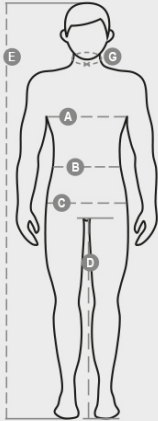

ZUSAMMENSETZUNG: 100% POLYESTER

ERSCHEINUNGSBILD: 240T BESCHICHTETES RIPSTOP-POLYESTER MIT TPU-MEMBRAN

GEWICHT: 110 GR/MQ

GRÖßEN: S-M-L-XL-XXL-3XL

VERPACKUNG: 1/5

HS CODE: 62014090

MADE IN: CN

FARBEN

Blatt über die Umwelteigenschaften und -merkmale der Verpackung

% Recyclingmaterial	100
Recyclingfähigkeit	-
Enthält Gefahrstoffe	Enthält keine Gefahrstoffe

Casual&Workwear - Tops

International sizes		XXS		XS		S		M		L		XL		XXL		3XL		4XL		5XL	
IT - DE		36	38	40	42	44	46	48	50	52	54	56	58	60	62	64	66	68	70	72	74
FR - ES		32	34	36	38	40	42	44	46	48	50	52	54	56	58	60	62	64	66	68	70
UK		29	30	31	33	34	36	38	39	41	42	44	46	47	48	50	52	53	55	56	58
Collar	(G) - cm	37	37	38	38	39	39	40	40	41	41	42,5	42,5	44	44	45	45	46	46	47	47
	(G) - in	14½	14½	15	15	15½	15½	15¾	15¾	16	16	16¾	16¾	17¼	17¼	17¾	17¾	18	18	18½	18½
Chest	(A) - cm	72	76	80	84	88	92	96	100	104	108	112	116	120	124	128	132	136	140	144	148
	(A) - in	28	30	31	33	34	36	38	39	41	42	44	46	47	48	50	52	53	55	56	58
Waist	(B) - cm	64	68	72	74	76	80	84	88	92	96	100	104	108	112	116	120	124	128	132	136
	(B) - in	25	27	28	29	30	32	33	34	36	38	40	41	43	45	46	48	49	51	52	54
Height	(E) - cm	170/181						175/187						175/189							
	(E) - in	67/71						69/73						69/75							