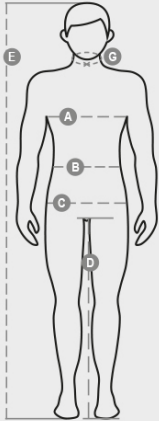

FIGHTER FX MID

001430-0051

Herren-3/4-Jacke, verdeckter 8 mm Reißverschluss aus Kunststoff mit Metallschieber und Kunststoffknöpfen, abgerundeter Rücken und im Kragen einrollbare Kapuze, 2 Außentaschen mit LOCK SYSTEM und 2 mit Reißverschluss, schräg stehende Taschen, um das Einführen der Hand zu erleichtern, 1 Smartphone-Brusttasche und 1 Ring zum Befestigen des Ausweises, Reflexstreifen auf der Tasche und auf dem Rücken. Innenseite: wattiert, Fleece in Kontrastfarbe auf Rücken und Kragen, 1 Tasche, Innenreißverschluss zum einfacheren Veredeln mit Druck und Stick.

ZUSAMMENSETZUNG: 100% POLYESTER
 ERSCHEINUNGSBILD: 240T BESCHICHTETES RIPSTOP-POLYESTER MIT TPU-MEMBRAN
 GEWICHT: 110 GR/MQ
 GRÖßEN: XS-S-M-L-XL-XXL-3XL-4XL-5XL
 VERPACKUNG: 1/5
 HS CODE: 62014090
 MADE IN: CN

Blatt über die Umwelteigenschaften und -merkmale der Verpackung

% Recyclingmaterial	100
Recyclingfähigkeit	-
Enthält Gefahrstoffe	Enthält keine Gefahrstoffe

Casual&Workwear - Tops

International sizes	XXS		XS		S		M		L		XL		XXL		3XL		4XL		5XL		
IT - DE	36	38	40	42	44	46	48	50	52	54	56	58	60	62	64	66	68	70	72	74	
FR - ES	32	34	36	38	40	42	44	46	48	50	52	54	56	58	60	62	64	66	68	70	
UK	29	30	31	33	34	36	38	39	41	42	44	46	47	48	50	52	53	55	56	58	
Collar	(G) - cm	37	37	38	38	39	39	40	40	41	41	42,5	42,5	44	44	45	45	46	46	47	47
	(G) - in	14½	14½	15	15	15½	15½	15¾	15¾	16	16	16¾	16¾	17¼	17¼	17¾	17¾	18	18	18½	18½
Chest	(A) - cm	72	76	80	84	88	92	96	100	104	108	112	116	120	124	128	132	136	140	144	148
	(A) - in	28	30	31	33	34	36	38	39	41	42	44	46	47	48	50	52	53	55	56	58
Waist	(B) - cm	64	68	72	74	76	80	84	88	92	96	100	104	108	112	116	120	124	128	132	136
	(B) - in	25	27	28	29	30	32	33	34	36	38	40	41	43	45	46	48	49	51	52	54
Height	(E) - cm	170/181						175/187						175/189							
	(E) - in	67/71						69/73						69/75							