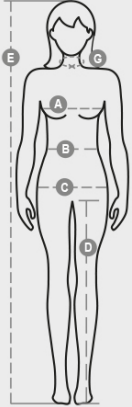

Casual&Workwear - Tops