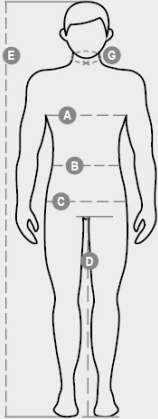

PAYPER

Workleisure & Professional - Bottoms

International sizes		XXS	XS	S	M	L	XL	XXL	3XL	4XL	5XL
IT - DE		38/40	42/44	46/48	50	52	54	56/58	60/62	64/66	68/70
FR - ES		34/36	38/40	42/44	46	48	50	52/54	56/58	60/62	64/66
UK		30/31	33/34	36/38	39	41	42	44/46	47/48	50/52	53/55
Waist	(B) - cm	66 - 70	73 - 76	80 - 84	85 - 88	89 - 92	94 - 98	100 - 105	108 - 113	116 - 120	124 - 128
	(B) - in	26 - 27	28 - 29	31 - 32	33 - 34	35 - 36	37 - 38	39 - 41	42 - 44	45 - 47	48 - 50
Hips	(C) - cm	81 - 86	88 - 92	95 - 99	101 - 104	105 - 109	110 - 114	115 - 120	124 - 128	132 - 136	140 - 144
	(C) - in	32 - 33	34 - 36	37 - 38	39 - 40	41 - 42	43 - 44	45 - 46	48 - 50	51 - 53	54 - 56
Inside leg	(D) - cm	84	85	86	86	87	87	88	88	88	89
	(D) - in	33	33	33	33	34	34	34	34	34	35
Height	(E) - cm	170/181			175/187			175/189			
	(E) - in	67/71			69/73			69/75			

cm = centimeters - in = inches

FIND UD AF MERE, SCAN HER