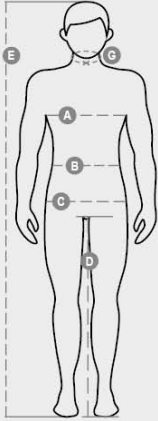

## HABANA SHORTS

S01134-P242

Sports bermudashorts til mænd i frisk hør. Linning med stropper, lynlås og horneffekt knap med 4 huller, synlig justerbar snøre. Flettet snor. Franske frontlommer, hvoraf den ene har en praktisk møntlomme. Bageste welted lommer med ikonisk Payper helix tone-i-tone.

IMAGE  
NOT FOUND

SAMMENSÆTNING: 100% LINEN  
UDSEENDE: PURE LINEN  
VæGT: 155 GR/MQ  
STØRRELSER: XS-S-M-L-XL-XXL-3XL  
PAKKE: 1/40  
HS-KODE: 62034990  
MADE IN: CN

### Workleisure & Professional - Bottoms

International sizes		XXS	XS	S	M	L	XL	XXL	3XL	4XL	5XL
IT - DE		38/40	42/44	46/48	50	52	54	56/58	60/62	64/66	68/70
FR - ES		34/36	38/40	42/44	46	48	50	52/54	56/58	60/62	64/66
UK		30/31	33/34	36/38	39	41	42	44/46	47/48	50/52	53/55
Waist	(G) - cm	66 - 70	73 - 76	80 - 84	85 - 88	89 - 92	94 - 98	100 - 105	108 - 113	116 - 120	124 - 128
	(G) - in	26 - 27	28 - 29	31 - 32	33 - 34	35 - 36	37 - 38	39 - 41	42 - 44	45 - 47	48 - 50
Hips	(A) - cm	81 - 86	88 - 92	95 - 99	101 - 104	105 - 109	110 - 114	115 - 120	124 - 128	132 - 136	140 - 144
	(A) - in	32 - 33	34 - 36	37 - 38	39 - 40	41 - 42	43 - 44	45 - 46	48 - 50	51 - 53	54 - 56
Inside leg	(B) - cm	84	85	86	86	87	87	88	88	88	89
	(B) - in	33	33	33	33	34	34	34	34	34	35
Height	(E) - cm	170/181			175/187			175/189			
	(E) - in	67/71			69/73			69/75			

cm = centimeters - in = inches

FIND UD AF MERE, SCAN HER