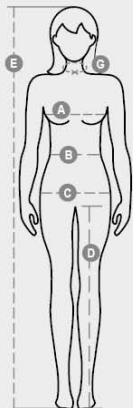

## OASIS LADY

S01122-P241

IMAGE  
NOT FOUND

SAMMENSÆTNING: 45%POLYESTER 19%COTTON 17%VISCOSE 8%LINEN  
8%LYOCELL 3%ELASTAN

UDSEENDE: TECHNO STRETCH LINEN

VæGT: 170 GR/MQ

STØRRELSER: XS-S-M-L-XL-XXL

PAKKE: 1/20

### FARVER

MØRK MIDNATSBLÅ 08079	JERNGRÅ 13067	LET ASKEGÅR 13104	SORT 14000
--------------------------	------------------	----------------------	---------------

EGENSKABER

VASKEANVISNINGER

Workleisure & Professional - Bottoms

International sizes		XS	S	M	L	XL	XXL	3XL
IT		38/40	42	44	46	48/50	52/54	56/58
FR - ES		34/36	38	40	42	44/46	48/50	52/54
DE		32/34	36	38	40	42/44	46/48	50/52
UK		6/8	10	12	14	16/18	20/22	24/26
Waist	(B) - cm	62 - 66	68 - 70	72 - 74	76 - 78	82 - 86	89 - 94	97 - 104
	(B) - in	24 - 25	26 - 27	28 - 29	30 - 31	32 - 33	35 - 37	38 - 40
Hips	(C) - cm	88 - 92	94 - 96	98 - 100	102 - 104	107 - 112	115 - 120	123 - 128
	(C) - in	34 - 35	36 - 38	38 - 39	40 - 41	42 - 44	45 - 47	48 - 50
Inside leg	(D) - cm	82	82	82	83	83	84	85
	(D) - in	32	32	32	32	32	33	34
Height	(E) - cm	160/175			168/185			
	(E) - in	63/69			66/73			

cm = centimeters - in = inches

FIND UD AF MERE, SCAN HER