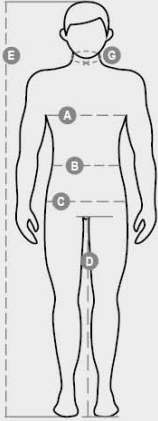

PAYPER

Casual&Workwear - Bottoms

International sizes		XXS		XS		S		M		L		XL		XXL		3XL		4XL		5XL	
IT - DE		36	38	40	42	44	46	48	50	52	54	56	58	60	62	64	66	68	70	72	74
FR - ES		32	34	36	38	40	42	44	46	48	50	52	54	56	58	60	62	64	66	68	70
UK - US		25	27	28	29	30	32	33	34	36	38	40	41	43	45	46	48	49	51	52	54
Waist	(B) - cm	64	68	72	74	76	80	84	88	92	96	100	104	108	112	116	120	124	128	132	136
	(B) - in	25	27	28	29	30	32	33	34	36	38	40	41	43	45	46	48	49	51	52	54
Hips	(C) - cm	80	84	88	90	92	96	100	104	108	112	116	120	124	128	132	136	140	144	148	152
	(C) - in	31	33	34	35	36	38	39	41	42	44	46	47	49	50	52	53	55	56	58	59
Inside leg	(D) - cm	82	82	84	84	85	85	86	86	87	87	88	88	88	88	88	88	89	89	89	89
	(D) - in	32	32	33	33	33	33	33	33	34	34	34	34	34	34	34	34	35	35	35	35
Height	(E) - cm	170/181						175/187						175/189							
	(E) - in	67/71						69/73						69/75							

FIND UD AF MERE, SCAN HER