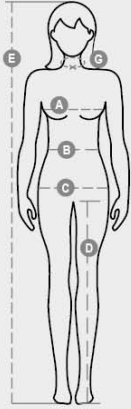

CALIFORNIA

000247-0076

Jeans af bermudatypen til kvinder, med fem lommer, lynlåslukning af metal med knap, bæltestropper i taljen, stenvask, slidt, falmet effekt, kraftige kontrasterende syning, dobbeltsømme på indersiden af benet, lige ben, nitter og lapper i ægte læder. Stofvægt: 12 oz/yd².

SAMMENSÆTNING: 70 % BOMULD + 28 % POLYESTER + 2 % ELASTAN
UDSEENDE: STRÆK-DENIM 12 oz/300 d
VÆGT: 405 GR/MQ
STØRRELSER: 38-40-42-44
PAKKE: 1/20
HS-KODE: 62046231
MADE IN: CN

FARVER

LYSEBLÅ
10002

EGENSKABER

Blad vedrørende emballagens kvaliteter og miljøegenskaber

% genvundet materiale	-
Genanvendelighed	-
Tilstedeværelse af farlige stoffer	Indeholder ikke farlige stoffer

Casual&Workwear - Bottoms

International sizes		XS		S		M		L		XL		XXL		3XL			
IT		34	36	38	40	42	44	46	48	50	52	54	56	58	60		
FR - ES		30	32	34	36	38	40	42	44	46	48	50	52	54	56		
DE		28	30	32	34	36	38	40	42	44	46	48	50	52	54		
UK		2	4	6	8	10	12	14	16	18	20	22	24	26	28		
US		0	0	2	4	6	8	10	12	14	16	18	20	22	24		
Waist	(B) - cm	54	58	62	66	70	74	76	80	84	88	92	96	100	104		
	(B) - in	22	23	24	26	27	29	30	31	33	35	36	38	39	41		
Hips	(C) - cm	80	84	88	92	96	100	104	108	112	116	120	124	128	132		
	(C) - in	31	33	35	36	38	39	41	42	44	45	47	48	50	51		
Inside leg	(D) - cm	81	81	82	82	82	82	83	83	84	84	84	84	85	85		
	(D) - in	32	32	32	32	32	32	32	32	33	33	33	33	34	34		
Height	(E) - cm	160/175								168/185							
	(E) - in	63/69								66/73							

cm = centimeters - in = inches

FIND UD AF MERE, SCAN HER