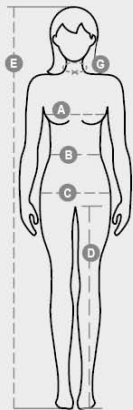

SAMMENSÆTNING: 70 % BOMULD + 28 % POLYESTER + 2 % ELASTAN
UDSEENDE: STRÆK-DENIM 12 oz/300 d
VÆGT: 405 GR/MQ
STØRRELSER: 38-40-42-44-46
PAKKE: 1/20
HS-KODE: 62046231
MADE IN: PK

FARVER

| | | |
|---|---|---|
|  |  |  |
| DYB BLÅ 08002 | LYSEBLÅ 10002 | SORT 14000 |

Casual&Workwear - Bottoms

| International sizes | | XS | | S | | M | | L | | XL | | XXL | | 3XL | |
|---------------------|----------|---------|----|----|----|----|-----|---------|-----|-----|-----|-----|-----|-----|-----|
| IT | | 34 | 36 | 38 | 40 | 42 | 44 | 46 | 48 | 50 | 52 | 54 | 56 | 58 | 60 |
| FR - ES | | 30 | 32 | 34 | 36 | 38 | 40 | 42 | 44 | 46 | 48 | 50 | 52 | 54 | 56 |
| DE | | 28 | 30 | 32 | 34 | 36 | 38 | 40 | 42 | 44 | 46 | 48 | 50 | 52 | 54 |
| UK | | 2 | 4 | 6 | 8 | 10 | 12 | 14 | 16 | 18 | 20 | 22 | 24 | 26 | 28 |
| US | | 0 | 0 | 2 | 4 | 6 | 8 | 10 | 12 | 14 | 16 | 18 | 20 | 22 | 24 |
| Waist | (B) - cm | 54 | 58 | 62 | 66 | 70 | 74 | 76 | 80 | 84 | 88 | 92 | 96 | 100 | 104 |
| | (B) - in | 22 | 23 | 24 | 26 | 27 | 29 | 30 | 31 | 33 | 35 | 36 | 38 | 39 | 41 |
| Hips | (C) - cm | 80 | 84 | 88 | 92 | 96 | 100 | 104 | 108 | 112 | 116 | 120 | 124 | 128 | 132 |
| | (C) - in | 31 | 33 | 35 | 36 | 38 | 39 | 41 | 42 | 44 | 45 | 47 | 48 | 50 | 51 |
| Inside leg | (D) - cm | 81 | 81 | 82 | 82 | 82 | 82 | 83 | 83 | 84 | 84 | 84 | 84 | 85 | 85 |
| | (D) - in | 32 | 32 | 32 | 32 | 32 | 32 | 32 | 32 | 33 | 33 | 33 | 33 | 34 | 34 |
| Height | (E) - cm | 160/175 | | | | | | 168/185 | | | | | | | |
| | (E) - in | 63/69 | | | | | | 66/73 | | | | | | | |