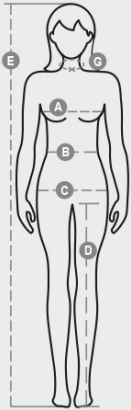

Casual&Workwear - Tops

International sizes		XS	S	M	L	XL	XXL	3XL							
IT		34	36	38	40	42	44	46	48	50	52	54	56	58	60
FR - ES		30	32	34	36	38	40	42	44	46	48	50	52	54	56
DE		28	30	32	34	36	38	40	42	44	46	48	50	52	54
UK		2	4	6	8	10	12	14	16	18	20	22	24	26	28
Collar	(G) - cm	36	36	37	37	38,5	38,5	39,5	39,5	41	41	42	42	43	43
	(G) - in	14	14	14½	14½	15	15	15½	15½	16	16	16½	16½	17	17
Bust	(A) - cm	72	76	80	84	88	92	96	100	104	108	112	116	120	124
	(A) - in	28	30	31	33	35	36	37	39	41	42	44	45	47	48
Waist	(B) - cm	54	58	62	66	70	74	76	80	84	88	92	96	100	104
	(B) - in	21	23	24	26	27	29	30	31	33	35	36	38	39	41
Hips	(C) - cm	80	84	88	92	96	100	104	108	112	116	120	124	128	132
	(C) - in	31	33	35	36	38	39	41	42	44	45	47	48	50	51
Height	(E) - cm	160/175						168/185							
	(E) - in	63/69						66/73							

FIND UD AF MERE, SCAN HER