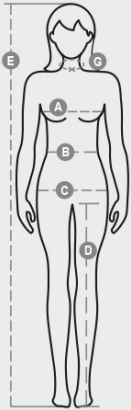

LEEDS

000078-0027

Kropsnær kortærmet poloskjorte til kvinder, med 6 hvide knapper, indvendig krave, klap og sideåbninger i Oxford-blå, ribkrave og -ærmekant med fine kontrasterende borter, øjer under armene, sideåbninger med forstærkede sømme, sideforstærkningsbånd, stræksømme, indvendigt bånd i halsen

SAMMENSÆTNING: 100 % BOMULD

UDSEENDE: JERSEY

VÆGT: 175 GR/MQ

STØRRELSER: XS-S-M-L-XL

PAKKE: 5/25

HS-KODE: 61061000

MADE IN: BD

FARVER

Blad vedrørende emballagens kvaliteter og miljøegenskaber

% genvundet materiale	100
Genanvendelighed	-
Tilstedeværelse af farlige stoffer	Indeholder ikke farlige stoffer

Casual&Workwear - Tops

International sizes		XS	S	M	L	XL	XXL	3XL							
IT		34	36	38	40	42	44	46	48	50	52	54	56	58	60
FR - ES		30	32	34	36	38	40	42	44	46	48	50	52	54	56
DE		28	30	32	34	36	38	40	42	44	46	48	50	52	54
UK		2	4	6	8	10	12	14	16	18	20	22	24	26	28
Collar	(G) - cm	36	36	37	37	38,5	38,5	39,5	39,5	41	41	42	42	43	43
	(G) - in	14	14	14½	14½	15	15	15½	15½	16	16	16½	16½	17	17
Bust	(A) - cm	72	76	80	84	88	92	96	100	104	108	112	116	120	124
	(A) - in	28	30	31	33	35	36	37	39	41	42	44	45	47	48
Waist	(B) - cm	54	58	62	66	70	74	76	80	84	88	92	96	100	104
	(B) - in	21	23	24	26	27	29	30	31	33	35	36	38	39	41
Hips	(C) - cm	80	84	88	92	96	100	104	108	112	116	120	124	128	132
	(C) - in	31	33	35	36	38	39	41	42	44	45	47	48	50	51
Height	(E) - cm	160/175						168/185							
	(E) - in	63/69						66/73							