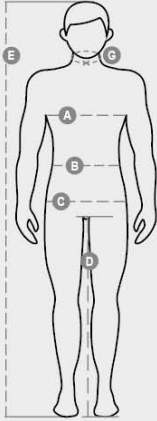

RUN

S00950-0028

Sporty bermudashorts til mænd, lavet af teknisk stof. De har en elastisk linning og snøre og sideslidser.

SAMMENSÆTNING: 100 % POLYESTER
 UDSEENDE: DRY-TECH
 VÆGT: 150 GR/MQ
 STØRRELSER: XXS-XS-S-M-L-XL-XXL-3XL-4XL-5XL
 PAKKE: 1/50
 HS-KODE: 61034300
 MADE IN: CN

Blad vedrørende emballagens kvaliteter og miljøegenskaber

% genvundet materiale	100
Genanvendelighed	-
Tilstedeværelse af farlige stoffer	Indeholder ikke farlige stoffer

Casual&Workwear - Bottoms

International sizes		XXS		XS		S		M		L		XL		XXL		3XL		4XL		5XL	
IT - DE		36	38	40	42	44	46	48	50	52	54	56	58	60	62	64	66	68	70	72	74
FR - ES		32	34	36	38	40	42	44	46	48	50	52	54	56	58	60	62	64	66	68	70
UK - US		25	27	28	29	30	32	33	34	36	38	40	41	43	45	46	48	49	51	52	54
Waist	(B) - cm	64	68	72	74	76	80	84	88	92	96	100	104	108	112	116	120	124	128	132	136
	(B) - in	25	27	28	29	30	32	33	34	36	38	40	41	43	45	46	48	49	51	52	54
Hips	(C) - cm	80	84	88	90	92	96	100	104	108	112	116	120	124	128	132	136	140	144	148	152
	(C) - in	31	33	34	35	36	38	39	41	42	44	46	47	49	50	52	53	55	56	58	59
Inside leg	(D) - cm	82	82	84	84	85	85	86	86	87	87	88	88	88	88	88	88	89	89	89	89
	(D) - in	32	32	33	33	33	33	33	33	34	34	34	34	34	34	34	34	35	35	35	35
Height	(E) - cm	170/181						175/187						175/189							
	(E) - in	67/71						69/73						69/75							