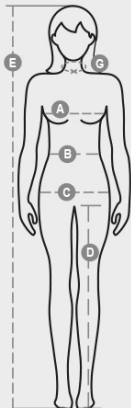

SKIPPER LADY

001027-0021

Kropsnær kortærmet poloskjorte til kvinder, med 5 hvide knapper, fin kontrasterende krave- og ærmebort, ribkrave og -ærmekant, sideåbninger med forstærkede sømme, skjult kravesøm, sideforstærkningsbånd, stræksømme, indvendigt bånd i halsen.

SAMMENSÆTNING: 100 % BOMULD
 UDSEENDE: PIQUET
 VÆGT: 210 GR/MQ
 STØRRELSER: XS-S-M-L-XL-XXL
 PAKKE: 5/25
 HS-KODE: 61061000
 MADE IN: PK

FARVER

			
HVID/MARINEBLÅ 00002	HVID/NEON FUCHSIA 00012	RØD/HVID 03006	BORDEAUX/HVID 04001
			
PARADISGRØN/HVID 07034	MARINEBLÅ/HVID 08015	MARINEBLÅ/NEON-FUCHSIA 08021	KONGEBLÅ/HVID 09005
			

Blad vedrørende emballagens kvaliteter og miljøegenskaber

% genvundet materiale	100
Genanvendelighed	-
Tilstedeværelse af farlige stoffer	Indeholder ikke farlige stoffer

Casual&Workwear - Tops

International sizes		XS	S	M	L	XL	XXL	3XL							
IT		34	36	38	40	42	44	46	48	50	52	54	56	58	60
FR - ES		30	32	34	36	38	40	42	44	46	48	50	52	54	56
DE		28	30	32	34	36	38	40	42	44	46	48	50	52	54
UK		2	4	6	8	10	12	14	16	18	20	22	24	26	28
Collar	(G) - cm	36	36	37	37	38,5	38,5	39,5	39,5	41	41	42	42	43	43
	(G) - in	14	14	14½	14½	15	15	15½	15½	16	16	16½	16½	17	17
Bust	(A) - cm	72	76	80	84	88	92	96	100	104	108	112	116	120	124
	(A) - in	28	30	31	33	35	36	37	39	41	42	44	45	47	48
Waist	(B) - cm	54	58	62	66	70	74	76	80	84	88	92	96	100	104
	(B) - in	21	23	24	26	27	29	30	31	33	35	36	38	39	41
Hips	(C) - cm	80	84	88	92	96	100	104	108	112	116	120	124	128	132
	(C) - in	31	33	35	36	38	39	41	42	44	45	47	48	50	51
Height	(E) - cm	160/175						168/185							
	(E) - in	63/69						66/73							