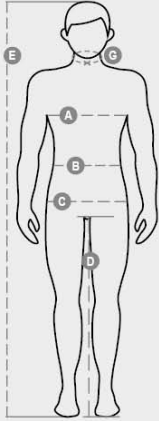

Blad vedrørende emballagens kvaliteter og miljøegenskaber

% genvundet materiale	100
Genanvendelighed	-
Tilstedeværelse af farlige stoffer	Indeholder ikke farlige stoffer

Casual&Workwear - Bottoms

International sizes	XXS		XS		S		M		L		XL		XXL		3XL		4XL		5XL		
IT - DE	36	38	40	42	44	46	48	50	52	54	56	58	60	62	64	66	68	70	72	74	
FR - ES	32	34	36	38	40	42	44	46	48	50	52	54	56	58	60	62	64	66	68	70	
UK - US	25	27	28	29	30	32	33	34	36	38	40	41	43	45	46	48	49	51	52	54	
Waist	(B) - cm	64	68	72	74	76	80	84	88	92	96	100	104	108	112	116	120	124	128	132	136
	(B) - in	25	27	28	29	30	32	33	34	36	38	40	41	43	45	46	48	49	51	52	54
Hips	(C) - cm	80	84	88	90	92	96	100	104	108	112	116	120	124	128	132	136	140	144	148	152
	(C) - in	31	33	34	35	36	38	39	41	42	44	46	47	49	50	52	53	55	56	58	59
Inside leg	(D) - cm	82	82	84	84	85	85	86	86	87	87	88	88	88	88	88	89	89	89	89	89
	(D) - in	32	32	33	33	33	33	33	33	34	34	34	34	34	34	34	34	35	35	35	35
Height	(E) - cm	170/181						175/187						175/189							
	(E) - in	67/71						69/73						69/75							