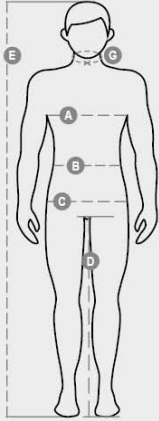

SAMMENSÆTNING: 50 % POLYESTER + 24% BOMULD + 26%
ELASTOMULTIESTER

UDSEENDE: RIVEFAST STRETCH

VÆGT: 210 GR/MQ

PAKKE: 1/20

HS-KODE: 62034311

MADE IN: PK

FARVER

			
MARINEBLÅ/SORT 08020	RØG/SORT 13010	ANTRACIT/SORT 13044	SORT 14000

EGENSKABER

VASKEANVISNINGER

CERTIFICERINGER

Casual&Workwear - Bottoms

International sizes		XXS		XS		S		M		L		XL		XXL		3XL		4XL		5XL	
IT - DE		36	38	40	42	44	46	48	50	52	54	56	58	60	62	64	66	68	70	72	74
FR - ES		32	34	36	38	40	42	44	46	48	50	52	54	56	58	60	62	64	66	68	70
UK - US		25	27	28	29	30	32	33	34	36	38	40	41	43	45	46	48	49	51	52	54
Waist	(B) - cm	64	68	72	74	76	80	84	88	92	96	100	104	108	112	116	120	124	128	132	136
	(B) - in	25	27	28	29	30	32	33	34	36	38	40	41	43	45	46	48	49	51	52	54
Hips	(C) - cm	80	84	88	90	92	96	100	104	108	112	116	120	124	128	132	136	140	144	148	152
	(C) - in	31	33	34	35	36	38	39	41	42	44	46	47	49	50	52	53	55	56	58	59
Inside leg	(D) - cm	82	82	84	84	85	85	86	86	87	87	88	88	88	88	88	88	89	89	89	89
	(D) - in	32	32	33	33	33	33	33	33	34	34	34	34	34	34	34	34	35	35	35	35
Height	(E) - cm	170/181						175/187						175/189							
	(E) - in	67/71						69/73						69/75							