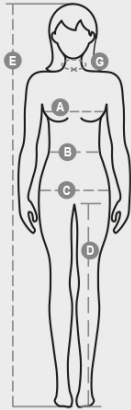

SUNRISE LADY

000948-0337

Kortærmet kropsnær T-shirt med rund hals til kvinder, med 1,5 cm spandex mix rib nakkeband med kantsyning foran, kontrasterende skulder til skulder-forstærkningsband synlig på indersiden af kraven, stræksømme, sidesømme

SAMMENSÆTNING: 100 % BOMULD

UDSEENDE: JERSEY

VÆGT: 190 GR/MQ

STØRRELSER: XS-S-M-L-XL-XXL

PAKKE: 5/100

HS-KODE: 61091000

MADE IN: BD

FARVER

Blad vedrørende emballagens kvaliteter og miljøegenskaber

% genvundet materiale	100
Genanvendelighed	-
Tilstedeværelse af farlige stoffer	Indeholder ikke farlige stoffer

Casual&Workwear - Tops

International sizes		XS	S	M	L	XL	XXL	3XL							
IT		34	36	38	40	42	44	46	48	50	52	54	56	58	60
FR - ES		30	32	34	36	38	40	42	44	46	48	50	52	54	56
DE		28	30	32	34	36	38	40	42	44	46	48	50	52	54
UK		2	4	6	8	10	12	14	16	18	20	22	24	26	28
Collar	(G) - cm	36	36	37	37	38,5	38,5	39,5	39,5	41	41	42	42	43	43
	(G) - in	14	14	14½	14½	15	15	15½	15½	16	16	16½	16½	17	17
Bust	(A) - cm	72	76	80	84	88	92	96	100	104	108	112	116	120	124
	(A) - in	28	30	31	33	35	36	37	39	41	42	44	45	47	48
Waist	(B) - cm	54	58	62	66	70	74	76	80	84	88	92	96	100	104
	(B) - in	21	23	24	26	27	29	30	31	33	35	36	38	39	41
Hips	(C) - cm	80	84	88	92	96	100	104	108	112	116	120	124	128	132
	(C) - in	31	33	35	36	38	39	41	42	44	45	47	48	50	51
Height	(E) - cm	160/175					168/185								
	(E) - in	63/69					66/73								