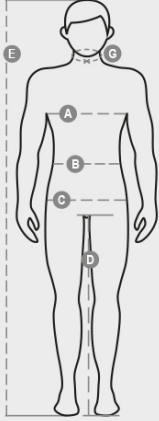

## PAYPER BOX

000852-0304

Specialtilpasset PAYPER-boks 60 cm x 40 cm, fås i to højder: 20 cm og 40 cm.

STØRRELSER: 20-40

PAKKE: 1/1

HS-KODE: 48191000

MADE IN: IT

FARVER

---

HVID  
00000

---

Casual&Workwear - Tops

International sizes		XXS		XS		S		M		L		XL		XXL		3XL		4XL		5XL	
IT - DE		36	38	40	42	44	46	48	50	52	54	56	58	60	62	64	66	68	70	72	74
FR - ES		32	34	36	38	40	42	44	46	48	50	52	54	56	58	60	62	64	66	68	70
UK		29	30	31	33	34	36	38	39	41	42	44	46	47	48	50	52	53	55	56	58
Collar	(G) - cm	37	37	38	38	39	39	40	40	41	41	42,5	42,5	44	44	45	45	46	46	47	47
	(G) - in	14½	14½	15	15	15½	15½	15¾	15¾	16	16	16¾	16¾	17¼	17¼	17¾	17¾	18	18	18½	18½
Chest	(A) - cm	72	76	80	84	88	92	96	100	104	108	112	116	120	124	128	132	136	140	144	148
	(A) - in	28	30	31	33	34	36	38	39	41	42	44	46	47	48	50	52	53	55	56	58
Waist	(B) - cm	64	68	72	74	76	80	84	88	92	96	100	104	108	112	116	120	124	128	132	136
	(B) - in	25	27	28	29	30	32	33	34	36	38	40	41	43	45	46	48	49	51	52	54
Height	(E) - cm	170/181					175/187					175/189									
	(E) - in	67/71					69/73					69/75									