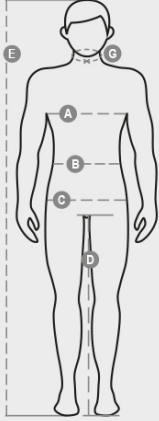

PAYPER

PACK 30X BIG-SHOPPING BAG ED3

S00795-0484

Pakke med 30 store indkøbsposer "ED3" (54x14x44h cm (højde liggende)).

UDSEENDE: KRAFTPAPIR
VæGT: 40 GR/MQ
STØRRELSER: U
PAKKE: 1/1
HS-KODE: 48194000
MADE IN: IT

FARVER

SORT/RØD
14010

Casual&Workwear - Tops

International sizes		XXS		XS		S		M		L		XL		XXL		3XL		4XL		5XL	
IT - DE		36	38	40	42	44	46	48	50	52	54	56	58	60	62	64	66	68	70	72	74
FR - ES		32	34	36	38	40	42	44	46	48	50	52	54	56	58	60	62	64	66	68	70
UK		29	30	31	33	34	36	38	39	41	42	44	46	47	48	50	52	53	55	56	58
Collar	(G) - cm	37	37	38	38	39	39	40	40	41	41	42,5	42,5	44	44	45	45	46	46	47	47
	(G) - in	14½	14½	15	15	15½	15½	15¾	15¾	16	16	16¾	16¾	17¼	17¼	17¾	17¾	18	18	18½	18½
Chest	(A) - cm	72	76	80	84	88	92	96	100	104	108	112	116	120	124	128	132	136	140	144	148
	(A) - in	28	30	31	33	34	36	38	39	41	42	44	46	47	48	50	52	53	55	56	58
Waist	(B) - cm	64	68	72	74	76	80	84	88	92	96	100	104	108	112	116	120	124	128	132	136
	(B) - in	25	27	28	29	30	32	33	34	36	38	40	41	43	45	46	48	49	51	52	54
Height	(E) - cm	170/181					175/187					175/189									
	(E) - in	67/71					69/73					69/75									