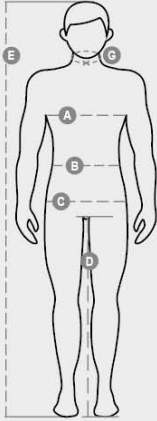

Workleisure & Professional - Tops

International sizes		XXS	XS	S	M	L	XL	XXL	3XL	4XL	5XL
IT - DE		38/40	42/44	46/48	50	52	54	56/58	60/62	64/66	68/70
FR - ES		34/36	38/40	42/44	46	48	50	52/54	56/58	60/62	64/66
UK		30/31	33/34	36/38	39	41	42	44/46	47/48	50/52	53/55
Collar	(G) - cm	38	39	40	40	41	41	42,5	44	45	46
	(G) - in	15	15½	15¾	15¾	16	16	16¾	17¼	17¾	18
Chest	(A) - cm	77 - 81	84 - 88	91 - 95	96 - 100	101 - 105	106 - 110	112 - 116	120 - 124	128 - 132	136 - 140
	(A) - in	30 - 31	32 - 34	35 - 37	38 - 39	39 - 40	41 - 43	44 - 45	47 - 48	50 - 51	53 - 55
Waist	(B) - cm	66 - 70	73 - 76	80 - 84	85 - 88	89 - 92	94 - 98	100 - 105	108 - 113	116 - 120	124 - 128
	(B) - in	26 - 27	28 - 29	31 - 32	33 - 34	35 - 36	37 - 38	39 - 41	42 - 44	45 - 47	48 - 50
Height	(E) - cm	170/181			175/187			175/189			
	(E) - in	67/71			69/73			69/75			

cm = centimeters - in = inches

FIND UD AF MERE, SCAN HER