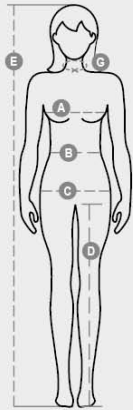

### Workleisure & Professional - Tops

International sizes		XS	S	M	L	XL	XXL	3XL	
IT		38/40	42	44	46	48/50	52/54	56/58	
FR - ES		34/36	38	40	42	44/46	48/50	52/54	
DE		32/34	36	38	40	42/44	46/48	50/52	
UK		6/8	10	12	14	16/18	20/22	24/26	
Collar	(G) - cm	37	38	39	40	41	42	43	
	(G) - in	14½	15	15½	15¾	16	16½	17	
Bust	(A) - cm	80 - 84	86 - 88	90 - 92	94 - 96	99 - 104	107 - 112	115 - 120	
	(A) - in	31 - 32	33 - 34	35 - 36	37 - 38	39 - 41	42 - 44	45 - 47	
Waist	(B) - cm	62 - 66	68 - 70	72 - 74	76 - 78	81 - 86	89 - 94	97 - 104	
	(B) - in	24 - 25	26 - 27	28 - 29	30 - 31	32 - 33	35 - 37	38 - 40	
Hips	(C) - cm	88 - 92	94 - 96	98 - 100	102 - 104	107 - 112	115 - 120	123 - 128	
	(C) - in	34 - 35	36 - 38	38 - 39	40 - 41	42 - 44	45 - 47	48 - 50	
Height	(E) - cm	160/175				168/185			
	(E) - in	63/69				66/73			