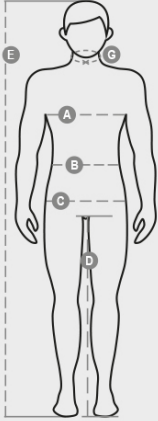

ALABAMA

S00645-0308

Sweatshirt til mænd, med matchende hel lynlås i plast med enkelt tilpasset skyder, kropsnære ærmer, to paspolerede lommer med lynlås, strækribmanchetter og -søm, forstærkede sømme, matchende bånd indvendigt i halsen.

SAMMENSÆTNING: 70% COTONE + 30% POLIESTERE

UDSEENDE: BØRSTET

VæGT: 280 GR/MQ

STØRRELSER: XXS-XS-S-M-L-XL-XXL-3XL-4XL-5XL

PAKKE: 5/20

HS-KODE: 61102091

MADE IN: PK

FARVER

Blad vedrørende emballagens kvaliteter og miljøegenskaber

% genvundet materiale	-
Genanvendelighed	-
Tilstedeværelse af farlige stoffer	Indeholder ikke farlige stoffer

Casual&Workwear - Tops

International sizes		XXS		XS		S		M		L		XL		XXL		3XL		4XL		5XL	
IT - DE		36	38	40	42	44	46	48	50	52	54	56	58	60	62	64	66	68	70	72	74
FR - ES		32	34	36	38	40	42	44	46	48	50	52	54	56	58	60	62	64	66	68	70
UK		29	30	31	33	34	36	38	39	41	42	44	46	47	48	50	52	53	55	56	58
Collar	(G) - cm	37	37	38	38	39	39	40	40	41	41	42,5	42,5	44	44	45	45	46	46	47	47
	(G) - in	14½	14½	15	15	15½	15½	15¾	15¾	16	16	16¾	16¾	17¼	17¼	17¾	17¾	18	18	18½	18½
Chest	(A) - cm	72	76	80	84	88	92	96	100	104	108	112	116	120	124	128	132	136	140	144	148
	(A) - in	28	30	31	33	34	36	38	39	41	42	44	46	47	48	50	52	53	55	56	58
Waist	(B) - cm	64	68	72	74	76	80	84	88	92	96	100	104	108	112	116	120	124	128	132	136
	(B) - in	25	27	28	29	30	32	33	34	36	38	40	41	43	45	46	48	49	51	52	54
Height	(E) - cm	170/181						175/187						175/189							
	(E) - in	67/71						69/73						69/75							